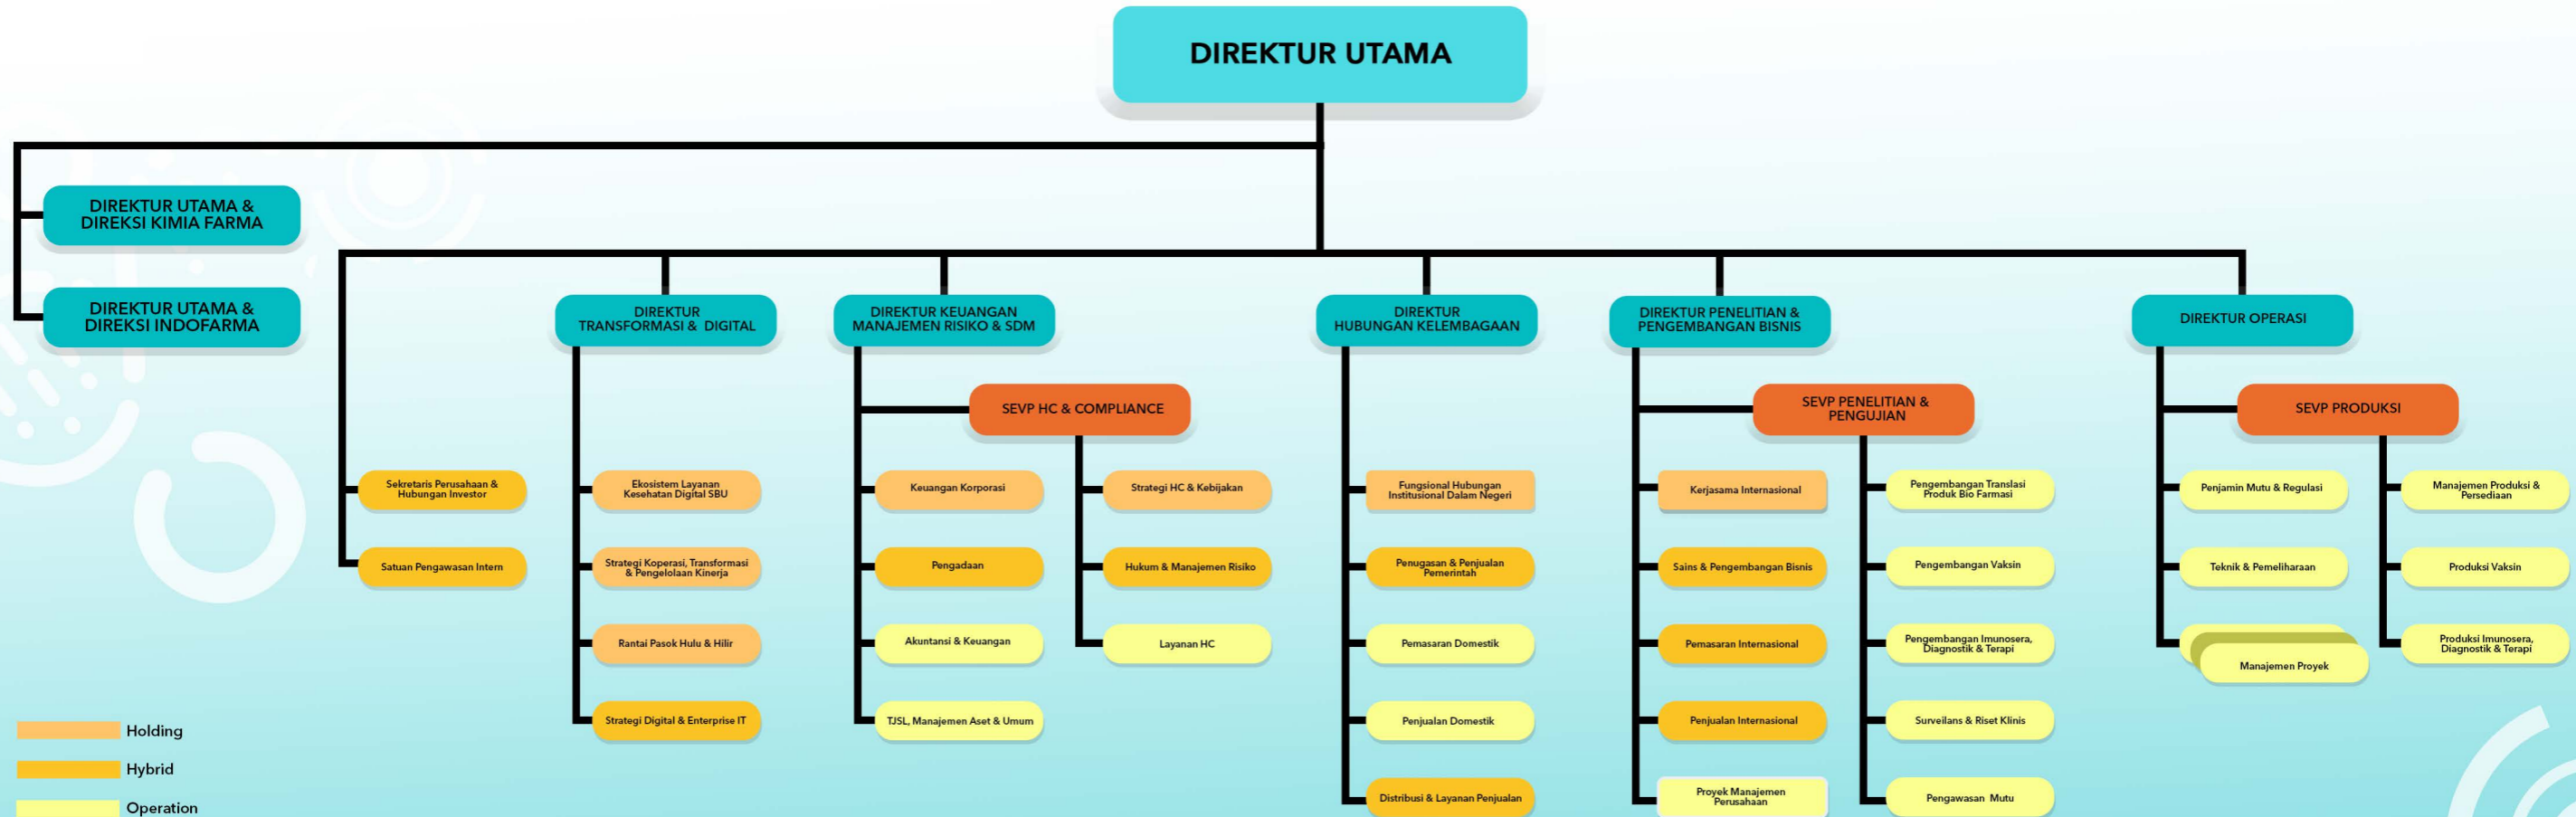

BAGAN ORGANISASI HOLDING BUMN FARMASI DAN PT BIO FARMA (PERSERO)

- Holding
- Hybrid
- Operation

Keterangan :
 Holding : Fungsi kerja yang fokus di tingkat Bio Farma Holding.
 Hybrid : Fungsi kerja yang fokus di tingkat Bio Farma Holding & Bio Farma Operasional.
 Operation : Fungsi kerja yang fokus pada Bio Farma Operasional